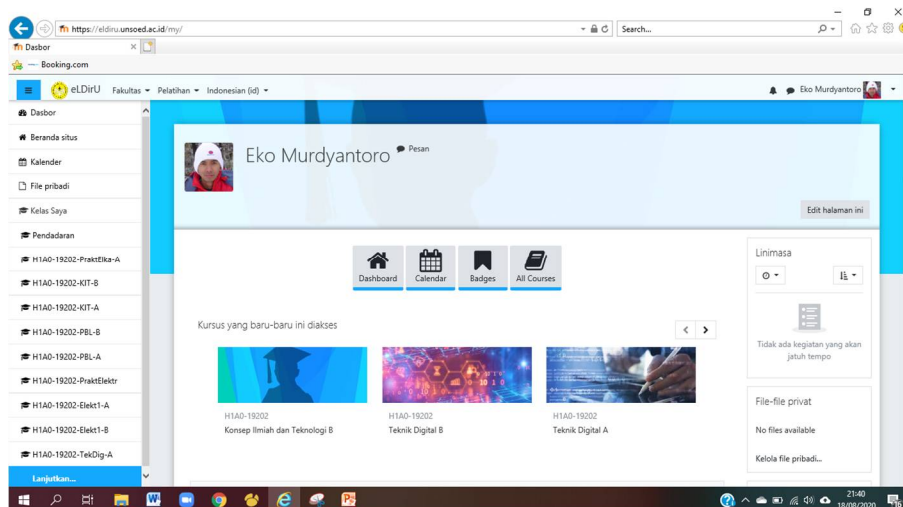

CARA LOGIN eLDirU DENGAN SSO/KORI UNSOED

1. Menuju ke laman: <https://eldiru.unsoed.ac.id>

2. Akan dibawa ke laman <https://kori.unsoed.ac.id>

3. Setelah login kori akan langsung dibawa ke laman eLDirU.

ATAU JIKA LOGIN MELALUI
<https://kori.unsoed.ac.id>

1. Login <https://kori.unsoed.ac.id>

2. Setelah login kori, pilih eLDirU, klik

3. Langsung akan dibawa ke laman <https://eldiru.unsoed.ac.id>