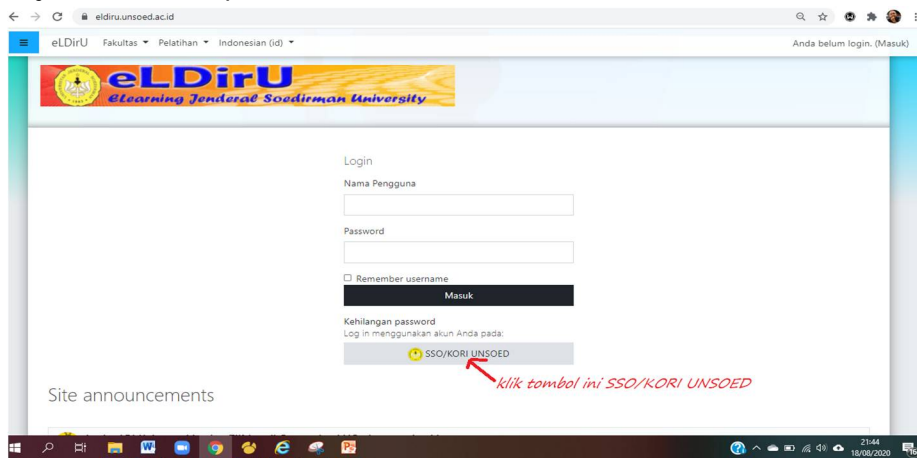

CARA LOGIN eLDirU DENGAN SSO/KORI UNSOED

1. Menuju ke laman: <https://eldiru.unsoed.ac.id>

2. Akan dibawa ke laman <https://kori.unsoed.ac.id>

3. Setelah login kori akan langsung dibawa ke laman eLDirU.

ATAU JIKA LOGIN MELALUI
<https://kori.unsoed.ac.id>

1. Login <https://kori.unsoed.ac.id>

2. Setelah login kori, pilih eLDirU, klik

3. Langsung akan dibawa ke laman <https://eldiru.unsoed.ac.id>