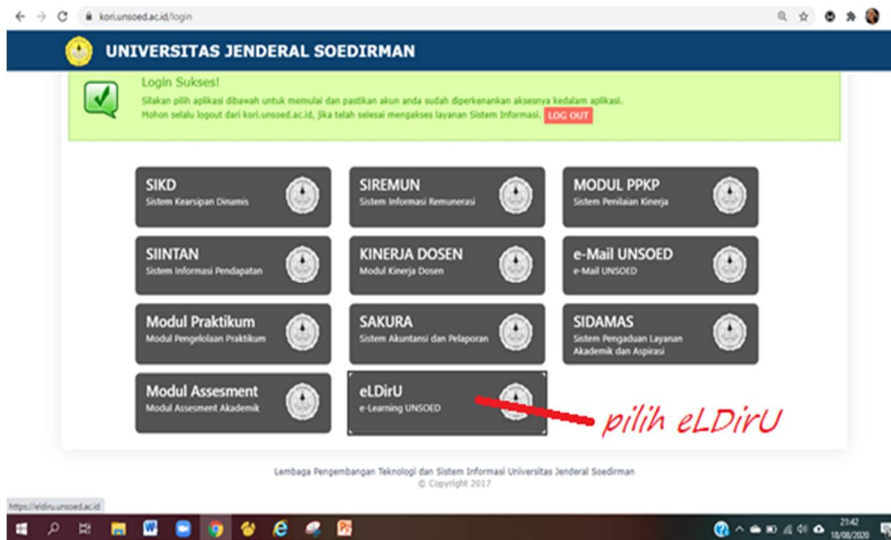

CARA LOGIN eLDirU DENGAN SSO/KORI UNSOED

1. Menuju ke laman: <https://eldiru.unsoed.ac.id>

2. Akan dibawa ke laman <https://kori.unsoed.ac.id>

3. Setelah login kori akan langsung dibawa ke laman eLDirU.

ATAU JIKA LOGIN MELALUI
<https://kori.unsoed.ac.id>

1. Login <https://kori.unsoed.ac.id>

2. Setelah login kori, pilih eLDirU, klik

3. Langsung akan dibawa ke laman <https://eldiru.unsoed.ac.id>