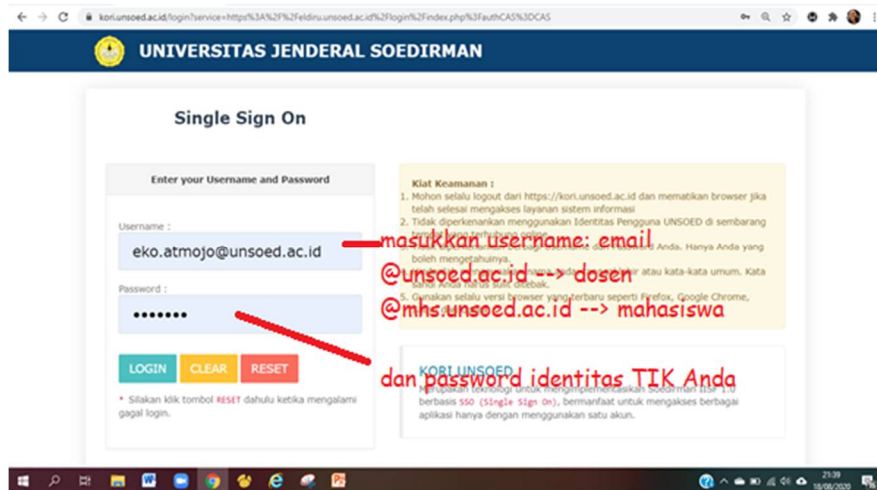

CARA LOGIN eLDirU DENGAN SSO/KORI UNSOED

1. Menuju ke laman: <https://eldiru.unsoed.ac.id>

2. Akan dibawa ke laman <https://kori.unsoed.ac.id>

3. Setelah login kori akan langsung dibawa ke laman eLDirU.

ATAU JIKA LOGIN MELALUI
<https://kori.unsoed.ac.id>

1. Login <https://kori.unsoed.ac.id>

2. Setelah login kori, pilih eLDirU, klik

3. Langsung akan dibawa ke laman <https://eldiru.unsoed.ac.id>