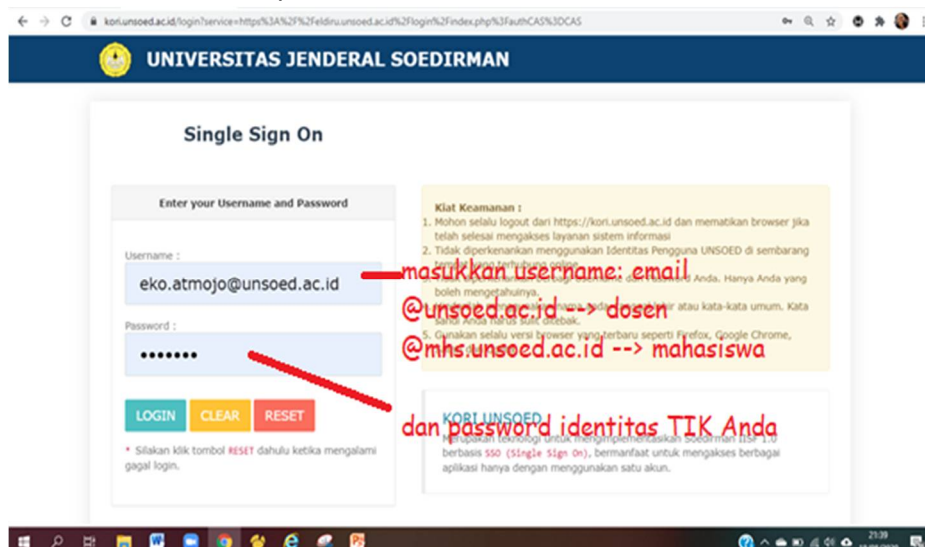

CARA LOGIN eLDirU DENGAN SSO/KORI UNSOED

1. Menuju ke laman: <https://eldiru.unsoed.ac.id>

2. Akan dibawa ke laman <https://kori.unsoed.ac.id>

3. Setelah login kori akan langsung dibawa ke laman eLDirU.

ATAU JIKA LOGIN MELALUI
<https://kori.unsoed.ac.id>

1. Login <https://kori.unsoed.ac.id>

2. Setelah login kori, pilih eLDirU, klik

3. Langsung akan dibawa ke laman <https://eldiru.unsoed.ac.id>